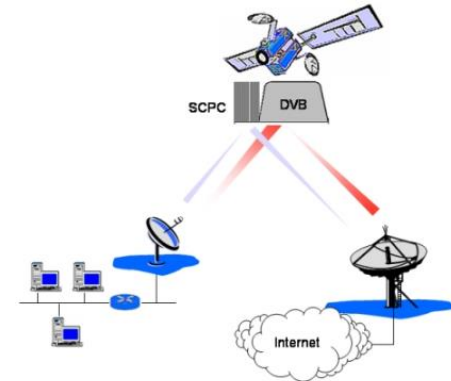

Internet Satelital

VSAT HOGAR

Con Claro
es posible