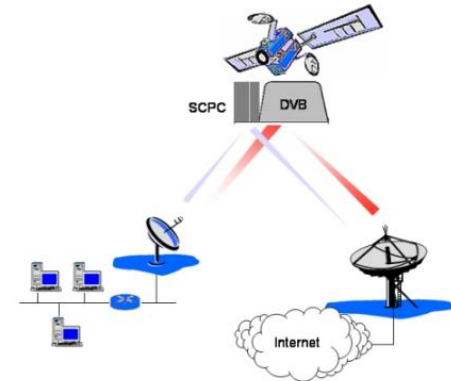

Internet Satelital

VSAT HOGAR

Con Claro
es posible

¿Qué es Internet Satelital?

Es una solución de conectividad alternativa al acceso tradicional, que permite contar con servicios de Internet de Banda Ancha con velocidad de navegación Nacional e Internacional con su máxima de bajada 1 Mbps, máxima de subida, 0,256 Mbps, mínima de bajada 0,056 Mbps y mínima de subida 0,056 Mbps, mediante el uso de una antena satelital que es utilizada como medio de comunicación entre el usuario y el satélite.

Este servicio no dispone de acceso inalámbrico

Además no tiene límite de descarga su consumo es ilimitado asociado a la velocidad establecida en el plan.

¿Quiénes pueden acceder a este servicio?

Todos aquellos Hogares y/o Pymes que se encuentren en las 181 localidades con factibilidad técnica y comercial de este servicio.

Instalación Antena Satelital y Modem Satelital

Instalación Antena Satelital : Vista libre hacia el Norte.

Instalación Modem Satelital : Modem satelital de escritorio que debe ser instalado cerca de **PC o Notebook**.

- Consiste en un Kit el cual se compone de; Equipamiento satelital con una antena de 1,2 metros banda KU, BUC de 3 Watt, LNB y modem BSR marca Shiron.

¿Cuál es el plazo de instalación?

- Considera un plazo máximo de un mes desde el ingreso de la solicitud